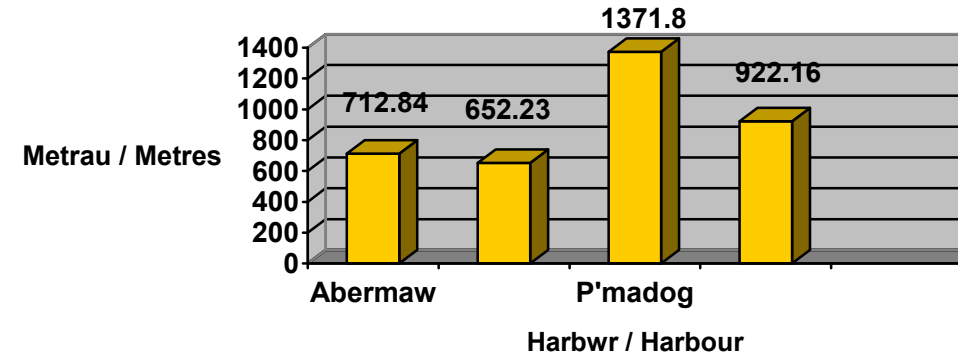

Cyfanswm Hyd / Total LOA