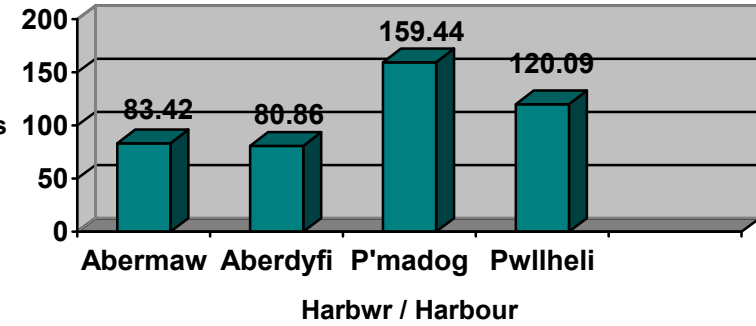

Darlun o ystadegau cychod ym mhob harbwr. Analysis of boat statistics at each harbour.

Nifer o Gychod / Number of Boats

Cyfanswm Hyd / Total LOA

Cyfartaledd Hyd / Average LOA

Cyfanswm Dyfnder / Total Draught

Cyfartaledd Dyfnder / Average Draught