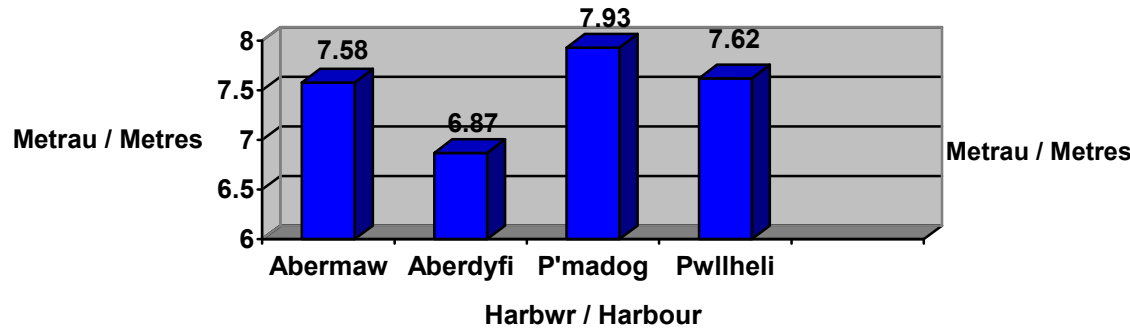

Darlun o ystadegau cychod ym mhob harbwr. Analysis of boat statistics at each harbour.

Nifer o Gychod / Number of Boats

Cyfanswm Hyd / Total LOA

Cyfartaledd Hyd / Average LOA

Cyfanswm Dyfnder / Total Draught

Cyfartaledd Dyfnder / Average Draught